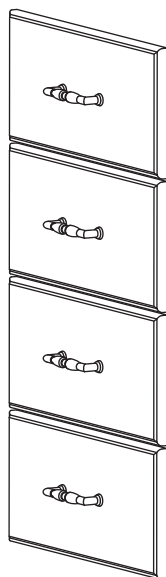

## ФТЯ4-40

### Комплект фасадов для тумбы с 4-мя ящиками

Поз.	Размер	Кол-во	Упаковка
1	176x396x16	4	пакет 1

ИЗАБЕЛЛА  
ФТЯ4-40

КВАДРО  
ФТЯ4-40

НИКОЛЬ  
ФТЯ4-40

ТЯ4-40