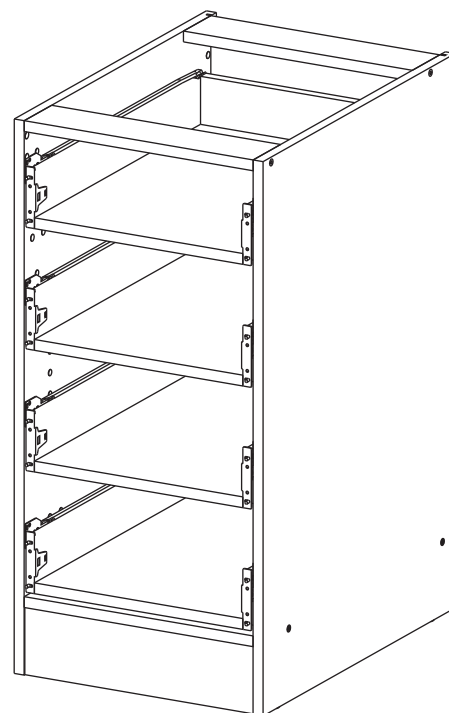

### Комплект фасадов для тумбы с 4-мя ящиками

Поз.	Размер	Кол-во	Упаковка
1	176x396x16	4	пакет 1

ИЗАБЕЛЛА  
ФТЯ4-40

КВАДРО  
ФТЯ4-40

НИКОЛЬ  
ФТЯ4-40

ТЯ4-40